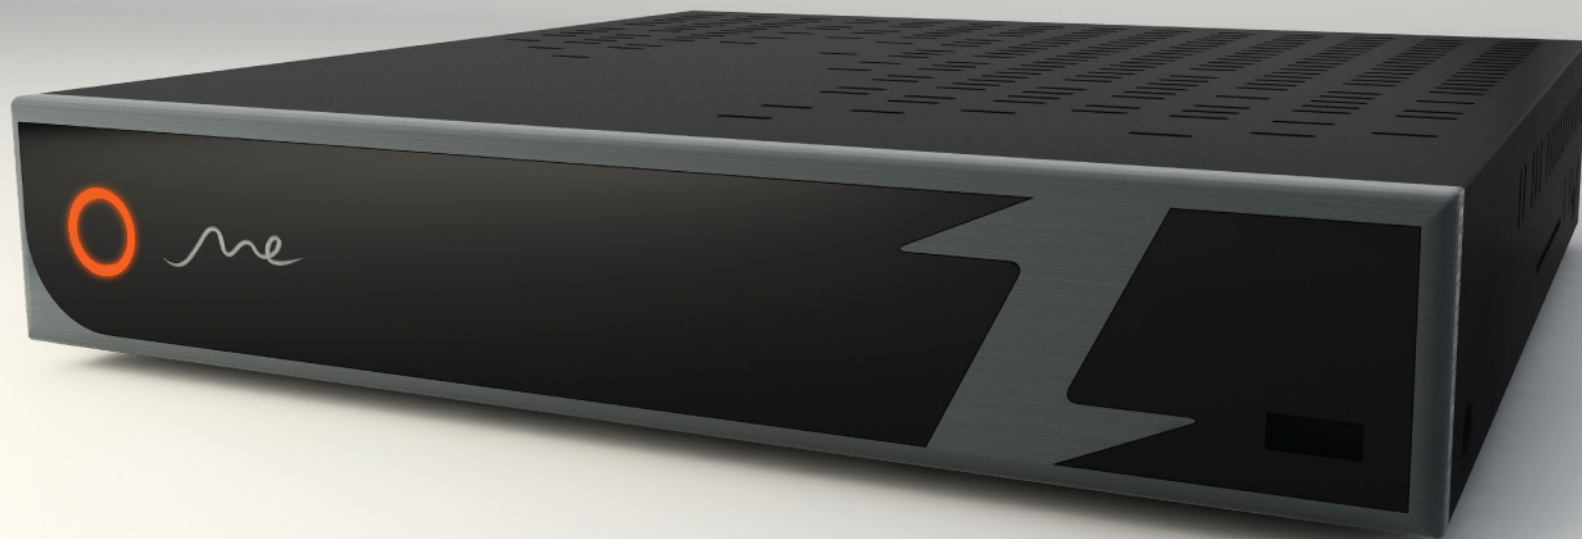

Het is het begin van een nieuwe generatie.
De *me* generatie.

Stel je het potentieel van een set-top-box met **Android 2.2** en **Neutrino HD** voor en zelfs volledig **DVB-API** compatible.

Blind Scan

TV/Radio Reception

Media Player

Full High Definition 1080p

EPG

Support Conax encryption system

IPTV

Recording and Time Shift

TECHNISCHE SPECIFICATIES

Je hoeft er niet meer van te dromen. De droom is werkelijkheid geworden. De AZBox Me is de nieuwste generatie set top boxen die gebruik maakt van Android 2.2 en Neutrino HD technologie en is ook nog eens volledig DVB-API compatible. Daarnaast is de AZBox Me een zeer krachtige set-top-box ontvanger met de reeds bekende functies als blind-scan, TV/radio ontvangst, mediaspeler, FULL HD 1080p, uitgebreide Electronische Programma Gids, internet televisie (IPTV), opname functie, internet Radio, YouTube speler, RSS lezer en zelfs een FTP cliënt. De toekomst is Me.

Dit is de nieuwe manier om televisie te beleven. Geniet van Me, beleef Me, houd van Me. Het is het begin van een nieuwe generatie. De Me generatie.

Besturingssysteem Linux

Processor (CPU) SIGMA processor SMP 8655